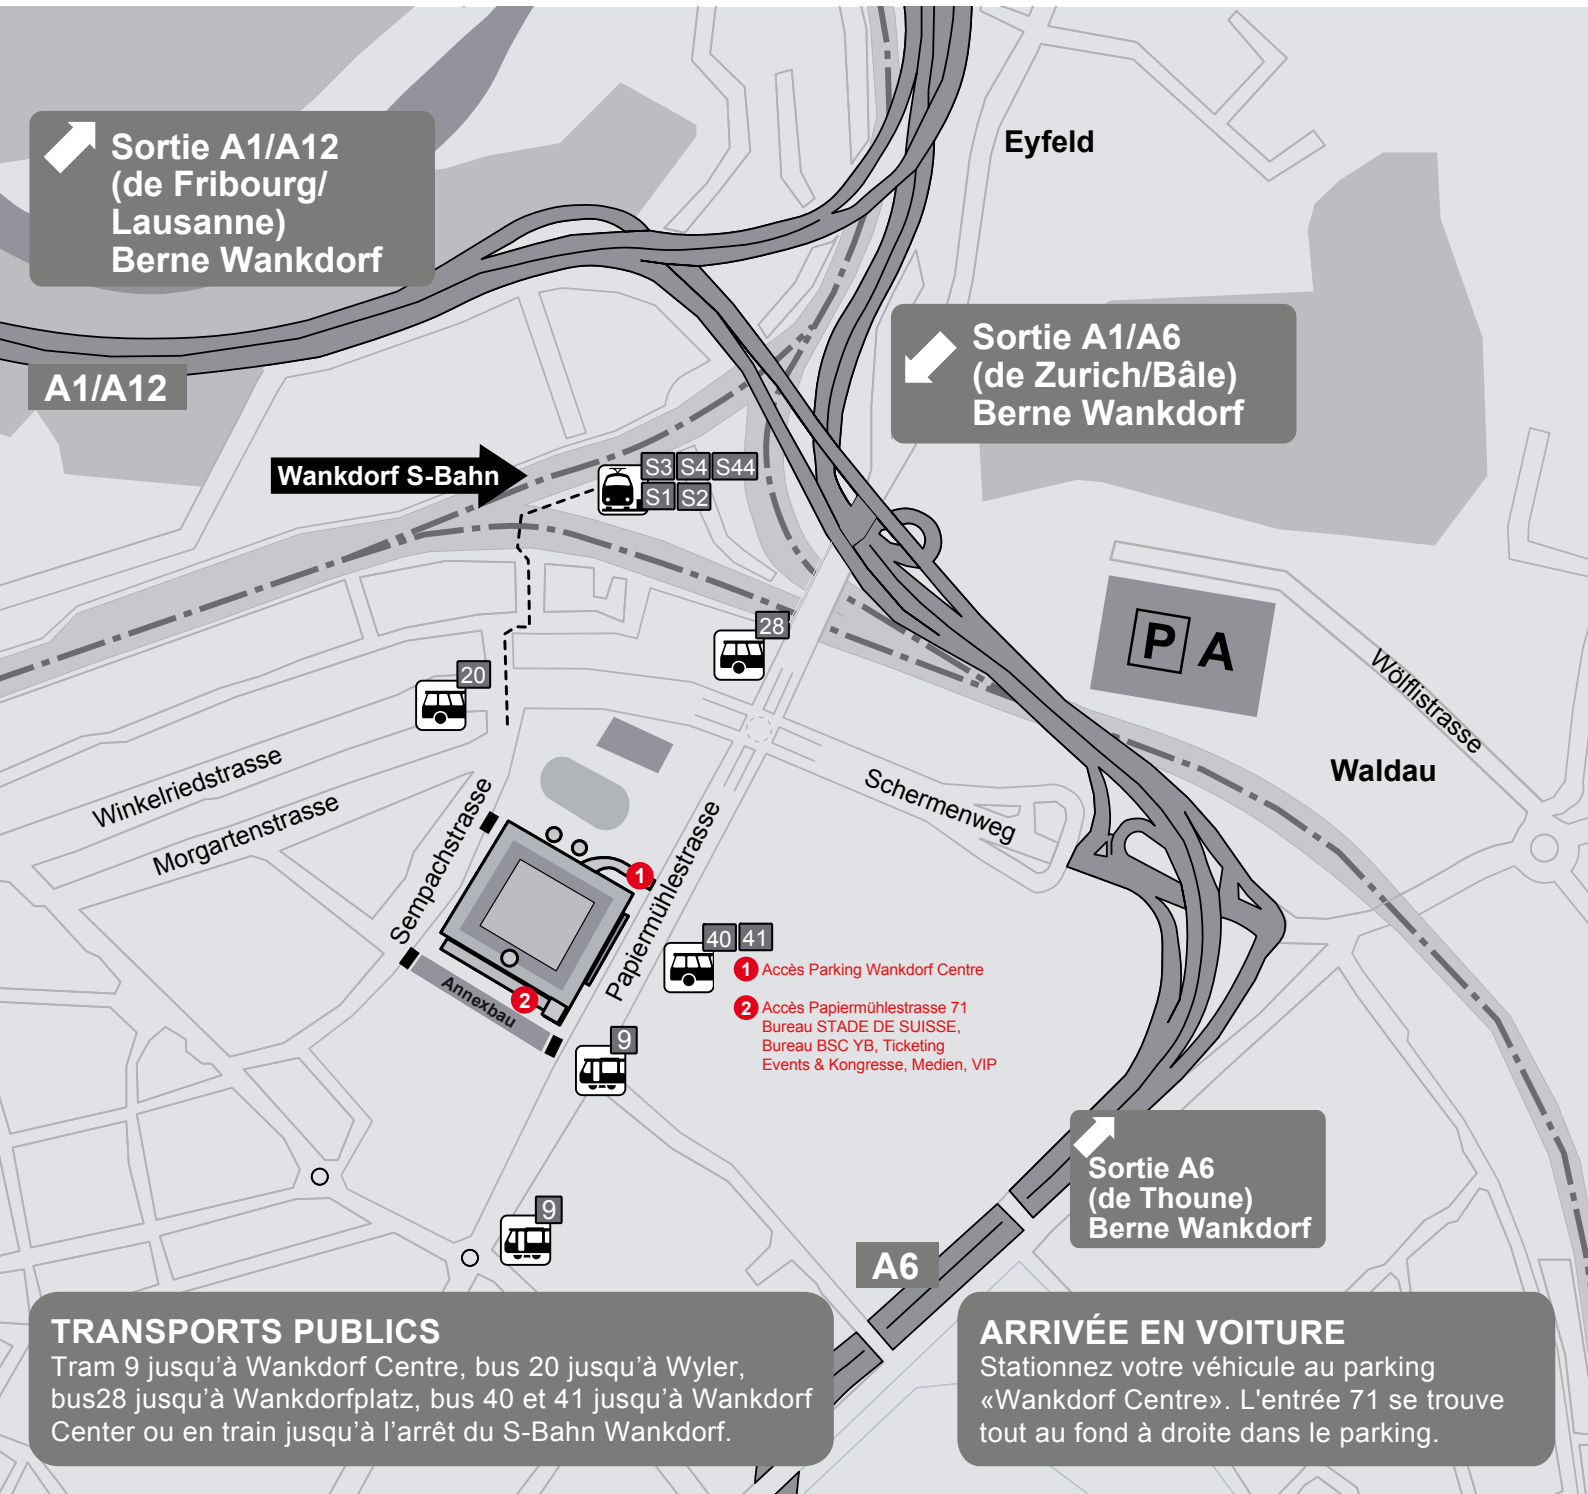

PLAN D'ACCÈS

BSC YOUNG BOYS

Papiermühlestrasse 71 | Postfach | 3000 Bern 22

T 031 344 88 88 | F 031 344 88 89 | info@bscyb.ch | bscyb.ch