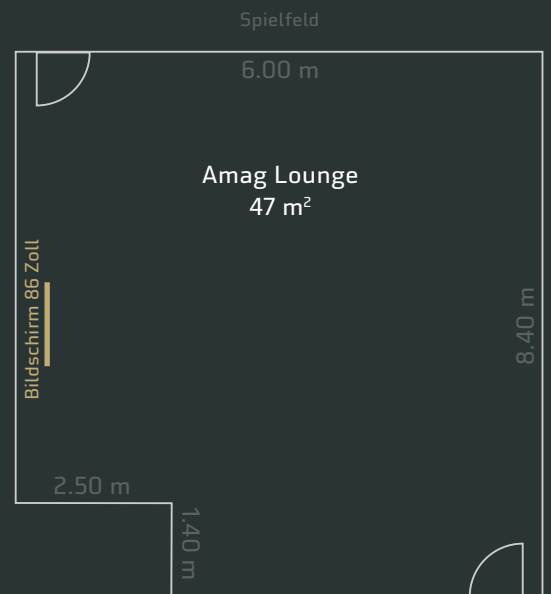

AMAG LOUNGE

Die AMAG Lounge liegt im 4. Stock an bester Lage (wo einst ein Möbellager war) mit grandioser Sicht ins Stadion. Die Lounge verfügt über modernste Technik und stylische Raumgestaltung. Die Lounge eignet sich für Sitzungen, als Gruppenraum oder für ein Bankett.

Etage: 4
Fläche: 47 m²
Anz. Personen: 25

Theater
24 Plätze

Seminar
12 Plätze

Blocktisch
à 14 Plätze

U-Form
12 Plätze

Bankett
16 Plätze

Stehische
25 Plätze

Sind Sie an unserer multifunktionalen Eventarena interessiert?
 Gerne beraten wir Sie persönlich: Tel. +41 31 344 88 20 | events@bscyb.ch | events.bscyb.ch