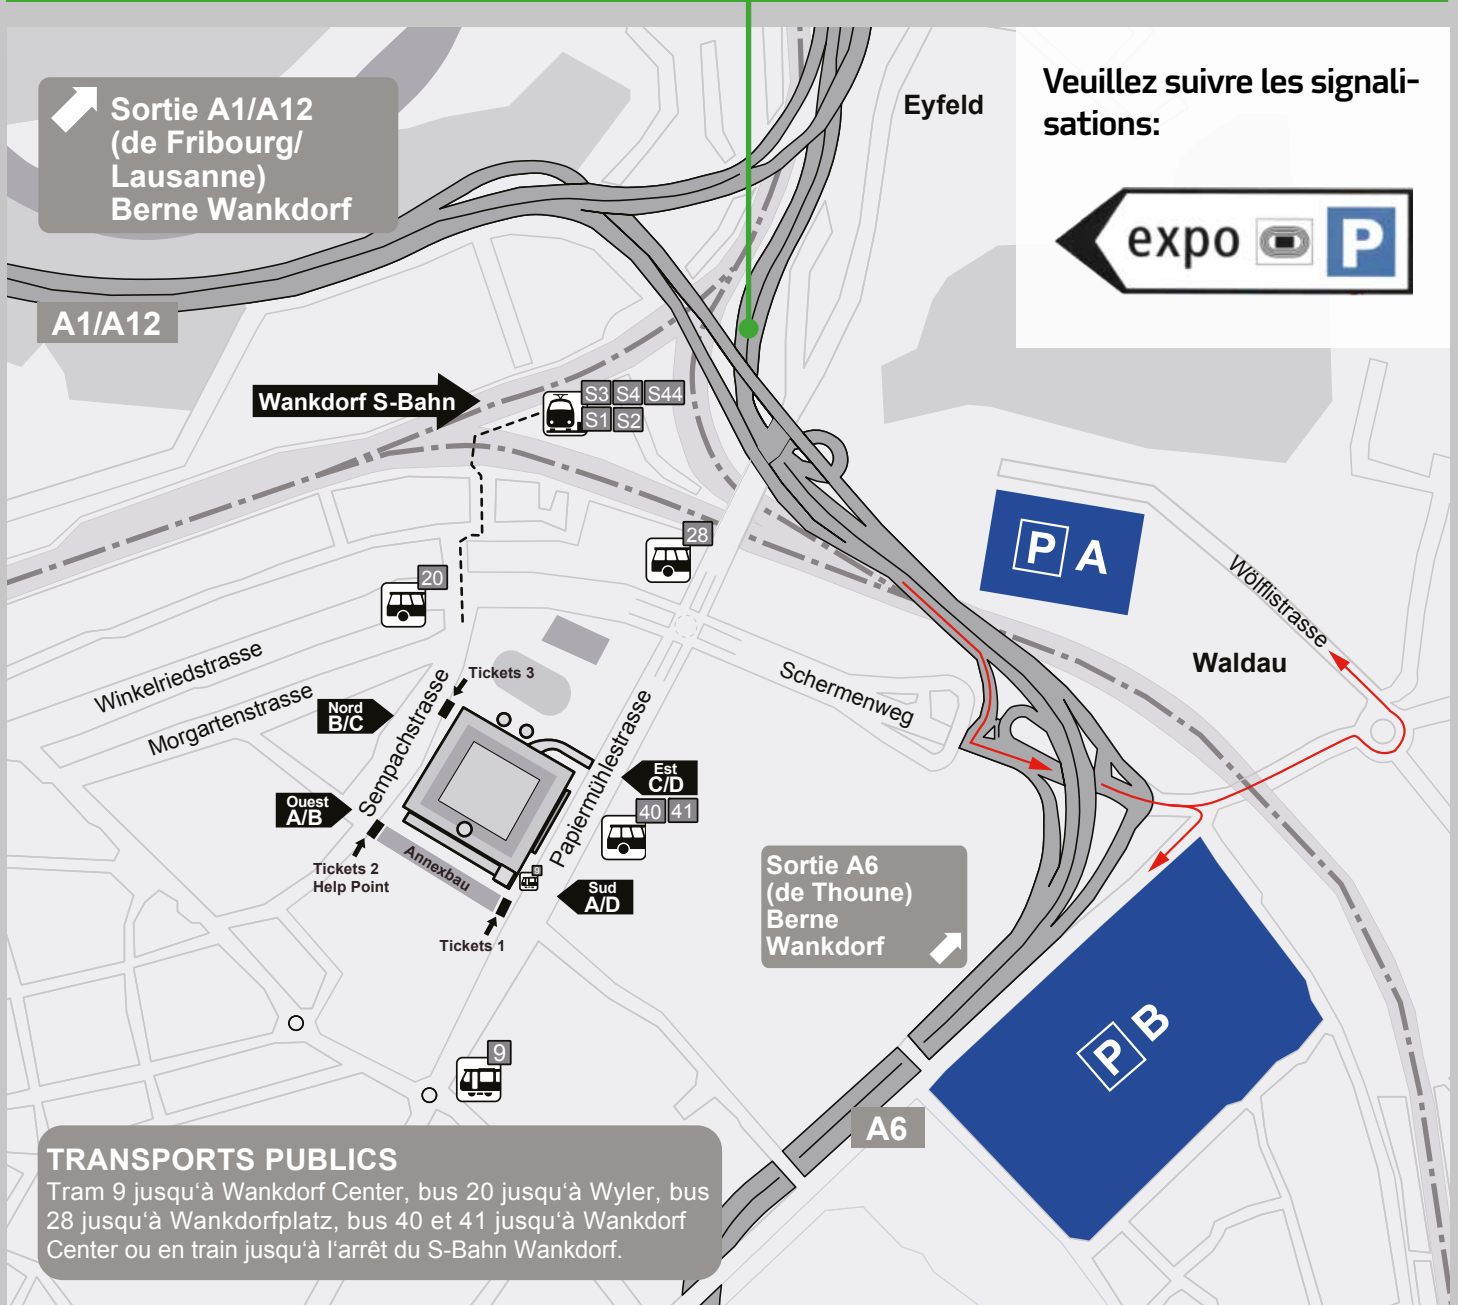

PLAN D'ACCÈS CONCERTS

Direction Zürich/Basel, suivre la sortie «**Bolligen/Ittigen/Ostermundigen**» pas la sortie **Bern-Wankdorf**

Veillez suivre les signalisations:

Sortie A1/A12
(de Fribourg/
Lausanne)
Berne Wankdorf

A1/A12

Wankdorf S-Bahn

S3 S4 S44
S1 S2

28

20

Winkelriedstrasse
Morgartenstrasse

Nord
B/C

Ouest
A/B

Tickets 2
Help Point

Tickets 1

9

Est
C/D
40 41

Sud
A/D

Sortie A6
(de Thoune)
Berne
Wankdorf

A6

PA

PB

TRANSPORTS PUBLICS

Tram 9 jusqu'à Wankdorf Center, bus 20 jusqu'à Wyler, bus 28 jusqu'à Wankdorfplatz, bus 40 et 41 jusqu'à Wankdorf Center ou en train jusqu'à l'arrêt du S-Bahn Wankdorf.

Le parking de STADE DE SUISSE est réservé aux visiteurs avec la carte de parking «VIP».