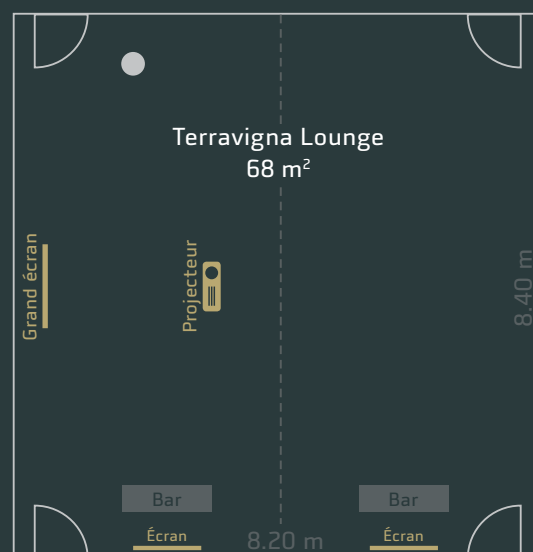

TERRAVIGNA LOUNGE

Le nouveau Lounge au look de la Terravigna AG séduit par son aménagement moderne avec des tables hautes et des meubles de détente. Le Terravigna Lounge vous offre une vue imprenable sur l'intérieur du stade. Pendant les pauses, vous avez la possibilité de vous aérer sur le balcon. Le local convient parfaitement aux ateliers ou aux réunions de jusqu'à 24 personnes. Le Lounge est équipé d'un bar avec une machine à café pour les pauses ainsi que d'un projecteur et d'un écran. D'autres dispositifs techniques tels que les tableaux à feuilles, les tableaux d'affichage ou un écran plat peuvent également être loués. Le Terravigna Lounge est de par son aménagement l'endroit idéal pour un apéro ou un petit banquet.

Terrain de football

Etage: 4
Surface: 68 m²
Nb personnes: 30

Théâtre
30 places

Séminaire
18 places

Table en bloc
14 à 24 places
1 Table en bloc à 14 places ou
2 Tables en bloc à respectivement
12 places

Forme en U
16 places