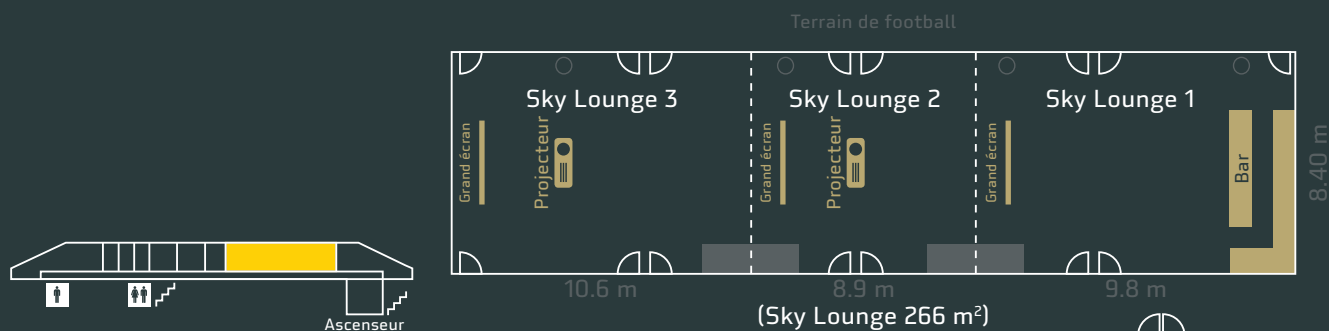

# SKY LOUNGE

Avec son aménagement intérieur moderne et raffiné, la salle de séminaire à ambiance cosy et vue splendide sur l'intérieur du stade invite à faire la fête. Grâce à la séparation en trois parties, le Sky Lounge passe immédiatement de l'endroit idéal pour la fête d'entreprise à la salle d'atelier multifonctionnelle pour trois groupes. Il est également possible de combiner un séminaire avec un service gastronomique pour 80 personnes.

## Théâtre

Sky Lounge 1: 50 places  
 Sky Lounge 2: 50 places  
 Sky Lounge 3: 70 places  
 Sky Lounge: 110 places

## Séminaire

Sky Lounge 1: 18 places  
 Sky Lounge 2: 18 places  
 Sky Lounge 3: 30 places

## Table en bloc

Sky Lounge 1: 18 places  
 Sky Lounge 2: 16 places  
 Sky Lounge 3: 20 places  
 Sky Lounge: 36 places