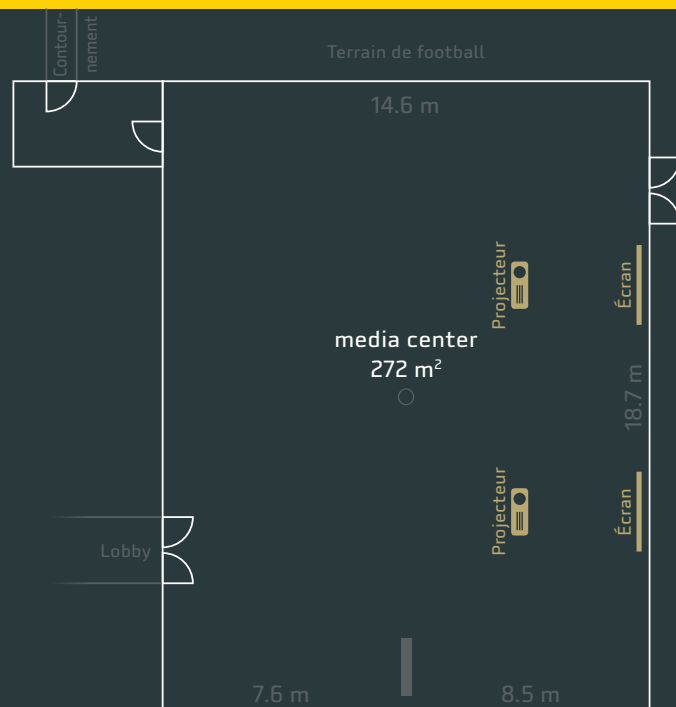

MEDIA CENTER

Le media center n'est pas seulement équipé pour les conférences de presse, mais il convient aussi parfaitement en tant que local pour séminaires de jusqu'à 150 personnes. Lors de congrès, le local est utilisé comme salle de réunion en raison de l'infrastructure technique moderne. Grâce à l'accès direct au lobby et au contournement du stade, les clients bénéficient de trajets courts jusqu'aux points gastronomiques.

Etage: 2
Surface: 272 m²
Nb personnes: 150

Théâtre
150 places

Séminaire
84 places

Forme en U
36 places

Banquet
120 places

Tables mange-debout
130 places

Notre stade événementiel multifonctionnel vous intéresse ?
 Nous vous conseillons volontiers personnellement: Tél. +41 31 344 88 20 | events@bscyb.ch | events.bscyb.ch