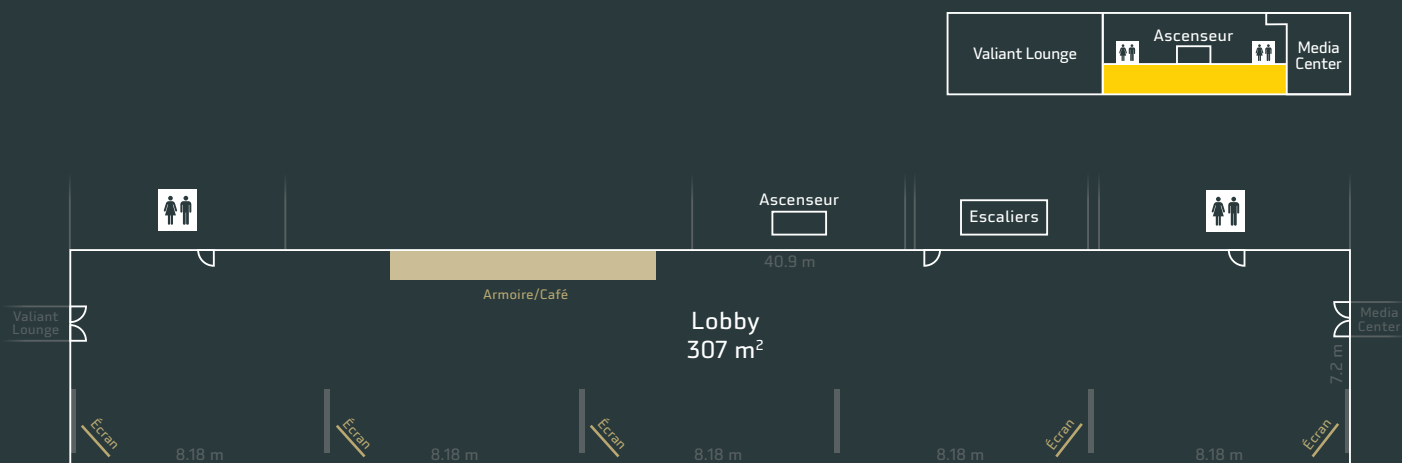

LOBBY

Etage: 2
Surface: 307 m²
Nb personnes: 100

Tables mange-debout
 100 places

Notre stade événementiel multifonctionnel vous intéresse ?
 Nous vous conseillons volontiers personnellement: Tél. +41 31 344 88 20 | events@bscyb.ch | events.bscyb.ch