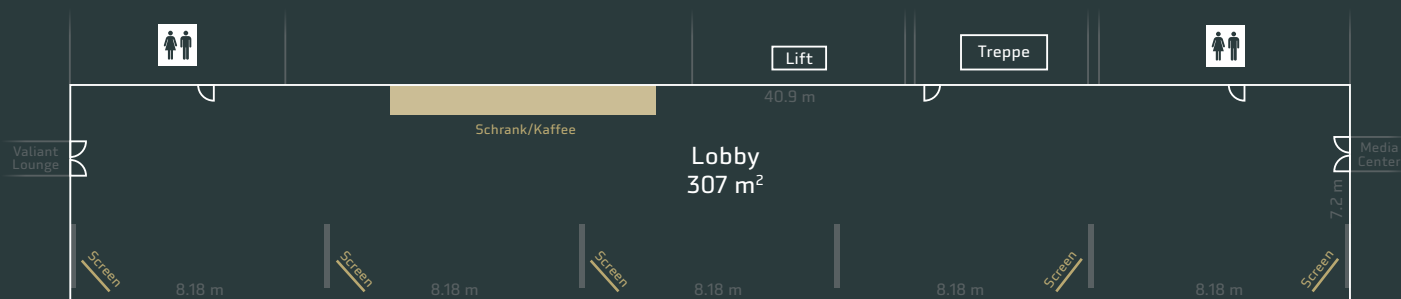

LOBBY

Die Lobby befindet sich auf dem zweiten Stock zwischen der Valiant Lounge und dem Media Center. Sie passt gut für Caterings aller Art an Stehtischen und eignet sich aber auch als Empfangsbereich oder Registration für Veranstaltungen.

Etage: 2
Fläche: 307 m²
Anz. Personen: 100

Stehische
 100 Plätze

Sind Sie an unserer multifunktionalen Eventarena interessiert?
 Gerne beraten wir Sie persönlich: Tel. +41 31 344 88 20 | events@bscyb.ch | events.bscyb.ch