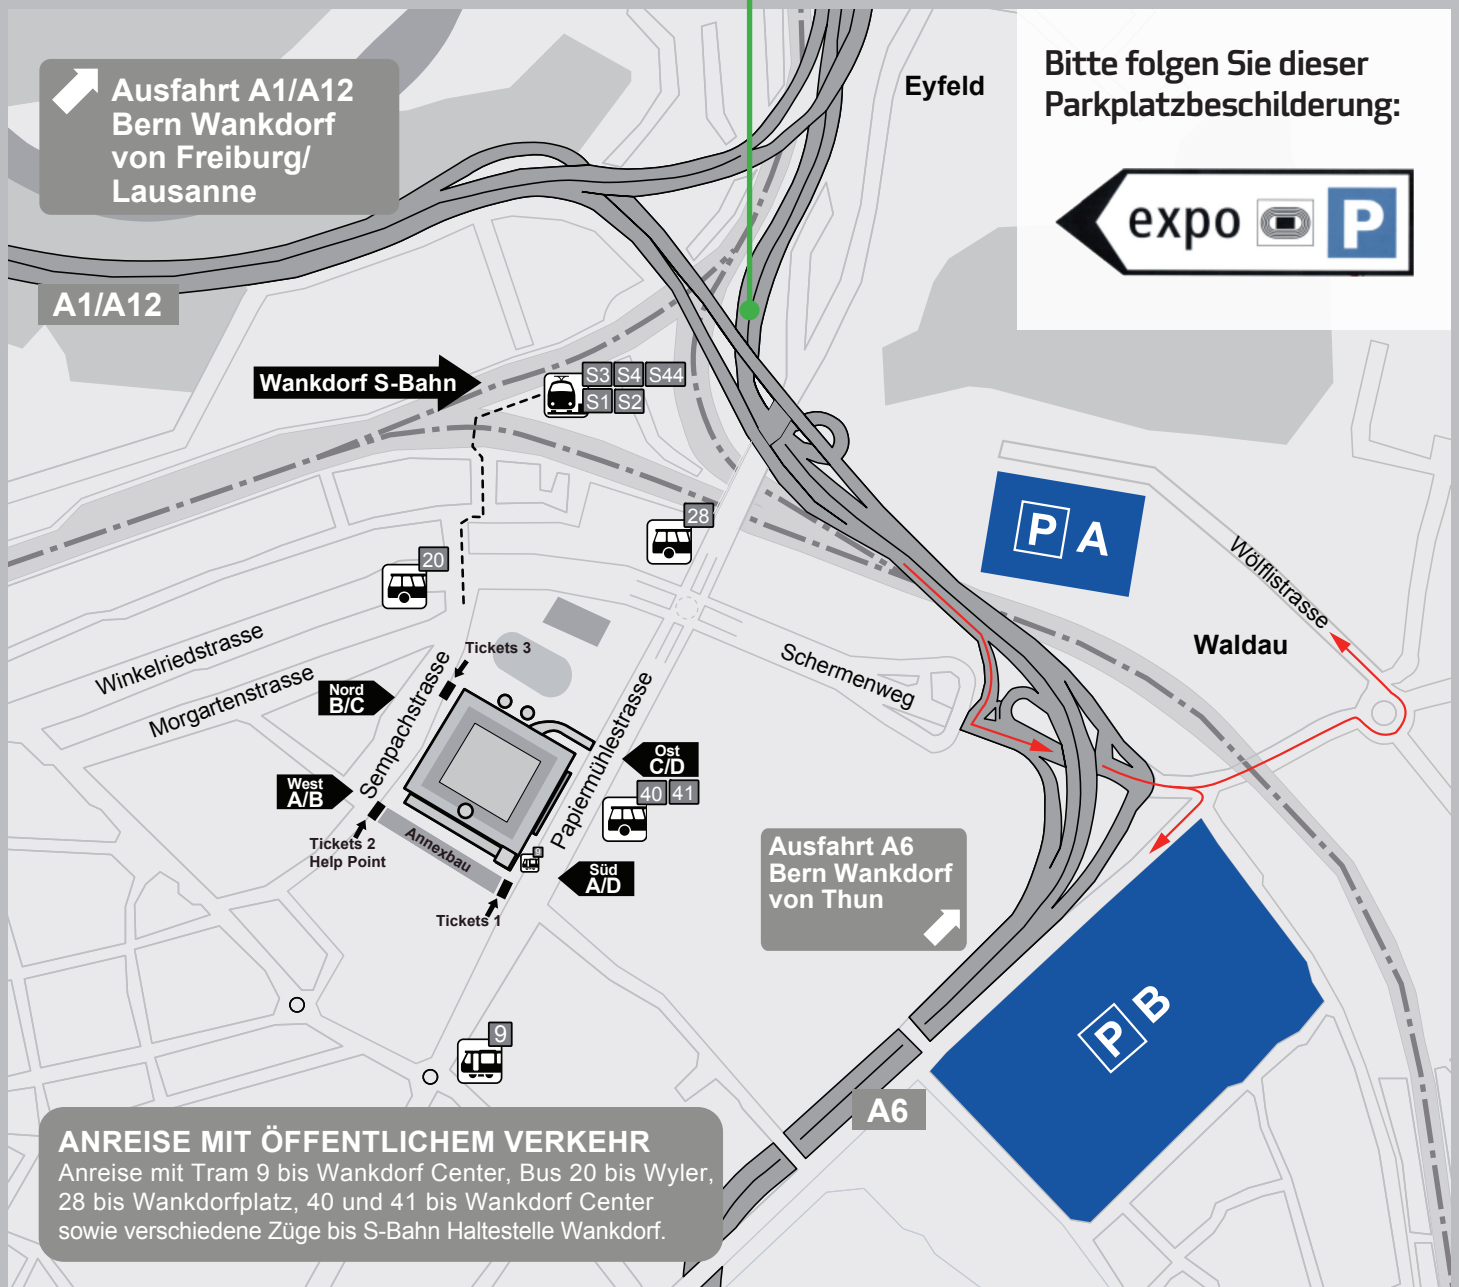

# ANFAHRTSPLAN KONZERTE

Aus der Richtung Zürich/Basel, Ausfahrt «**Bolligen/Ittigen/Ostermundigen**» nehmen und **NICHT** die Ausfahrt **Bern-Wankdorf**

↗ Ausfahrt A1/A12  
Bern Wankdorf  
von Freiburg/  
Lausanne

Bitte folgen Sie dieser  
Parkplatzbeschilderung:

A1/A12

Wankdorf S-Bahn

Eyfeld

Wölflistrasse

Waldau

Winkelriedstrasse

Morgartenstrasse

Nord  
B/C

West  
A/B

Tickets 2  
Help Point

Tickets 3

Sempachstrasse

Annexbau

Tickets 1

Papiermühlestrasse

Ost  
C/D

40 41

Süd  
A/D

Ausfahrt A6  
Bern Wankdorf  
von Thun

A6

**ANREISE MIT ÖFFENTLICHEM VERKEHR**  
Anreise mit Tram 9 bis Wankdorf Center, Bus 20 bis Wyler, 28 bis Wankdorfplatz, 40 und 41 bis Wankdorf Center sowie verschiedene Züge bis S-Bahn Haltestelle Wankdorf.