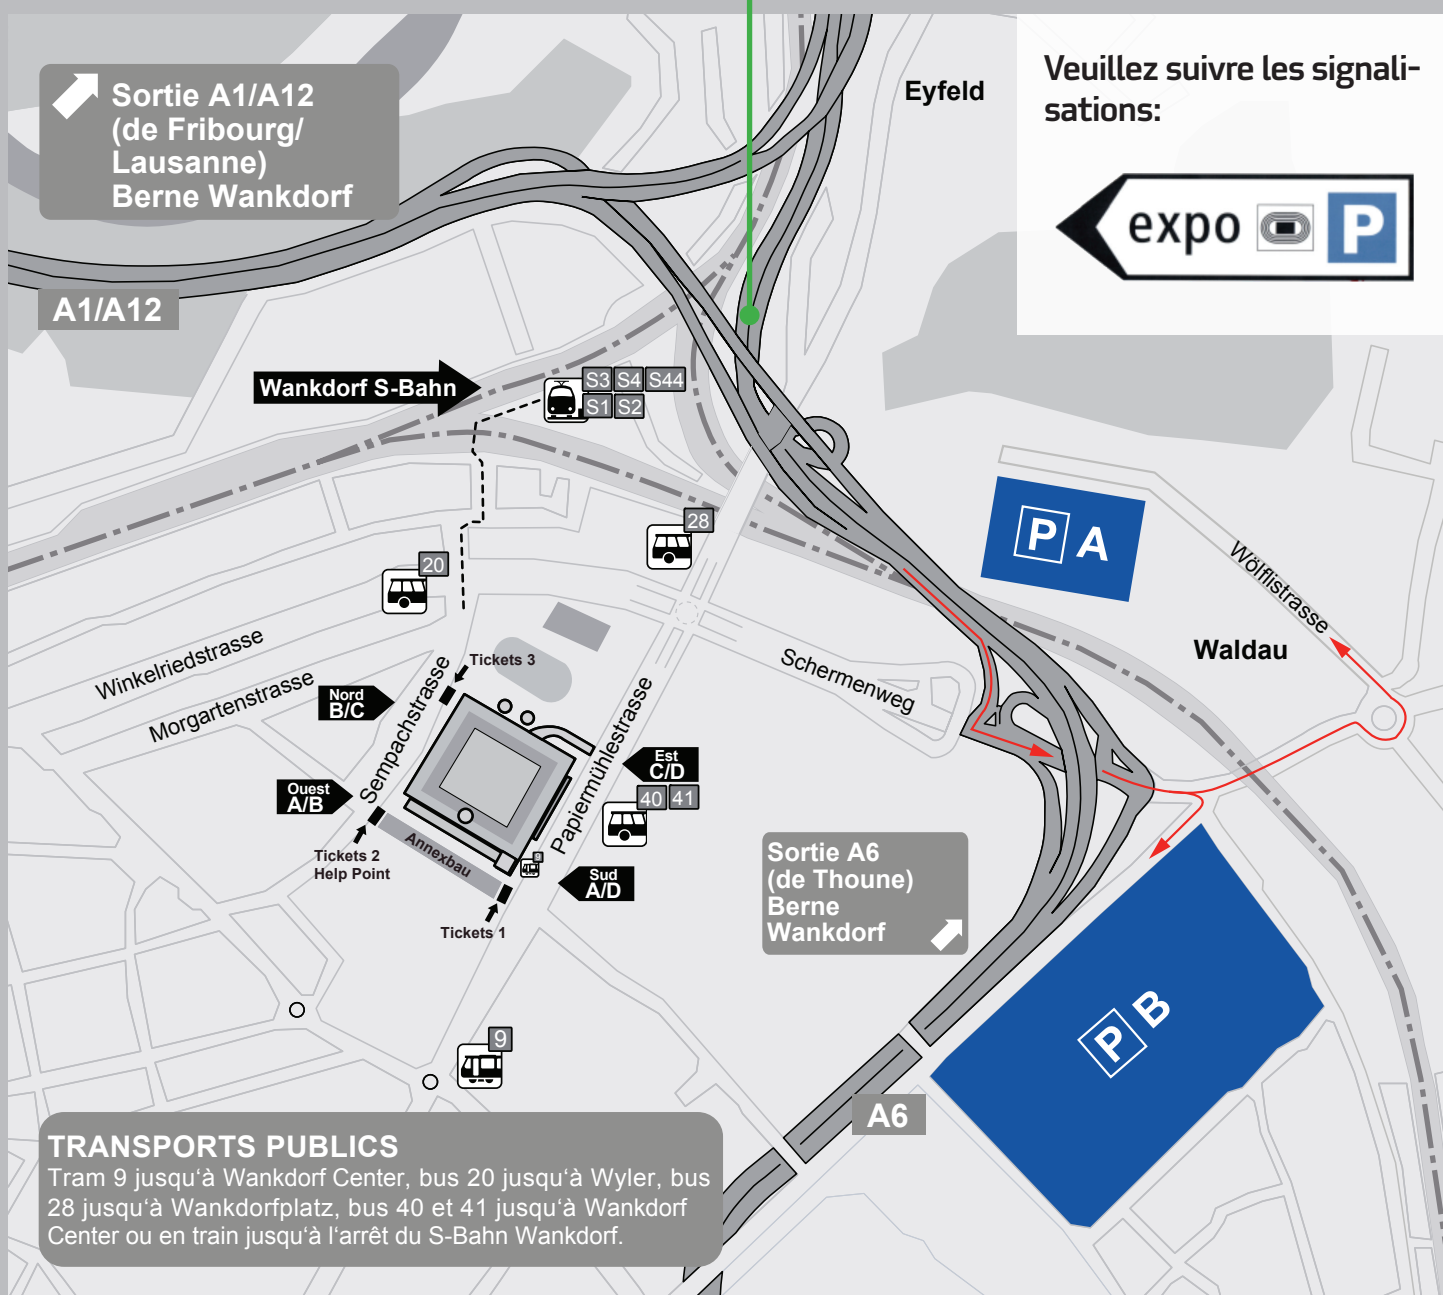

# ANFAHRTSPLAN KONZERTE

Aus der Richtung Zürich/Basel, Ausfahrt «**Bolligen/Ittigen/Ostermundigen**» nehmen und **NICHT** die Ausfahrt **Bern-Wankdorf**

↗ Ausfahrt A1/A12  
Bern Wankdorf  
von Freiburg/  
Lausanne

Bitte folgen Sie dieser  
Parkplatzbeschilderung:

A1/A12

Wankdorf S-Bahn

Eyfeld

Wölflistrasse

Waldau

Winkelriedstrasse

Morgartenstrasse

Nord  
B/C

West  
A/B

Tickets 2  
Help Point

Tickets 3

Sempachstrasse

Annexbau

Tickets 1

Papiermühlestrasse

# PLAN D'ACCÈS CONCERTS

Direction Zürich/Basel, suivre la sortie «**Bolligen/Ittigen/Ostermundigen**» pas la sortie **Bern-Wankdorf**

Veillez suivre les signalisations: