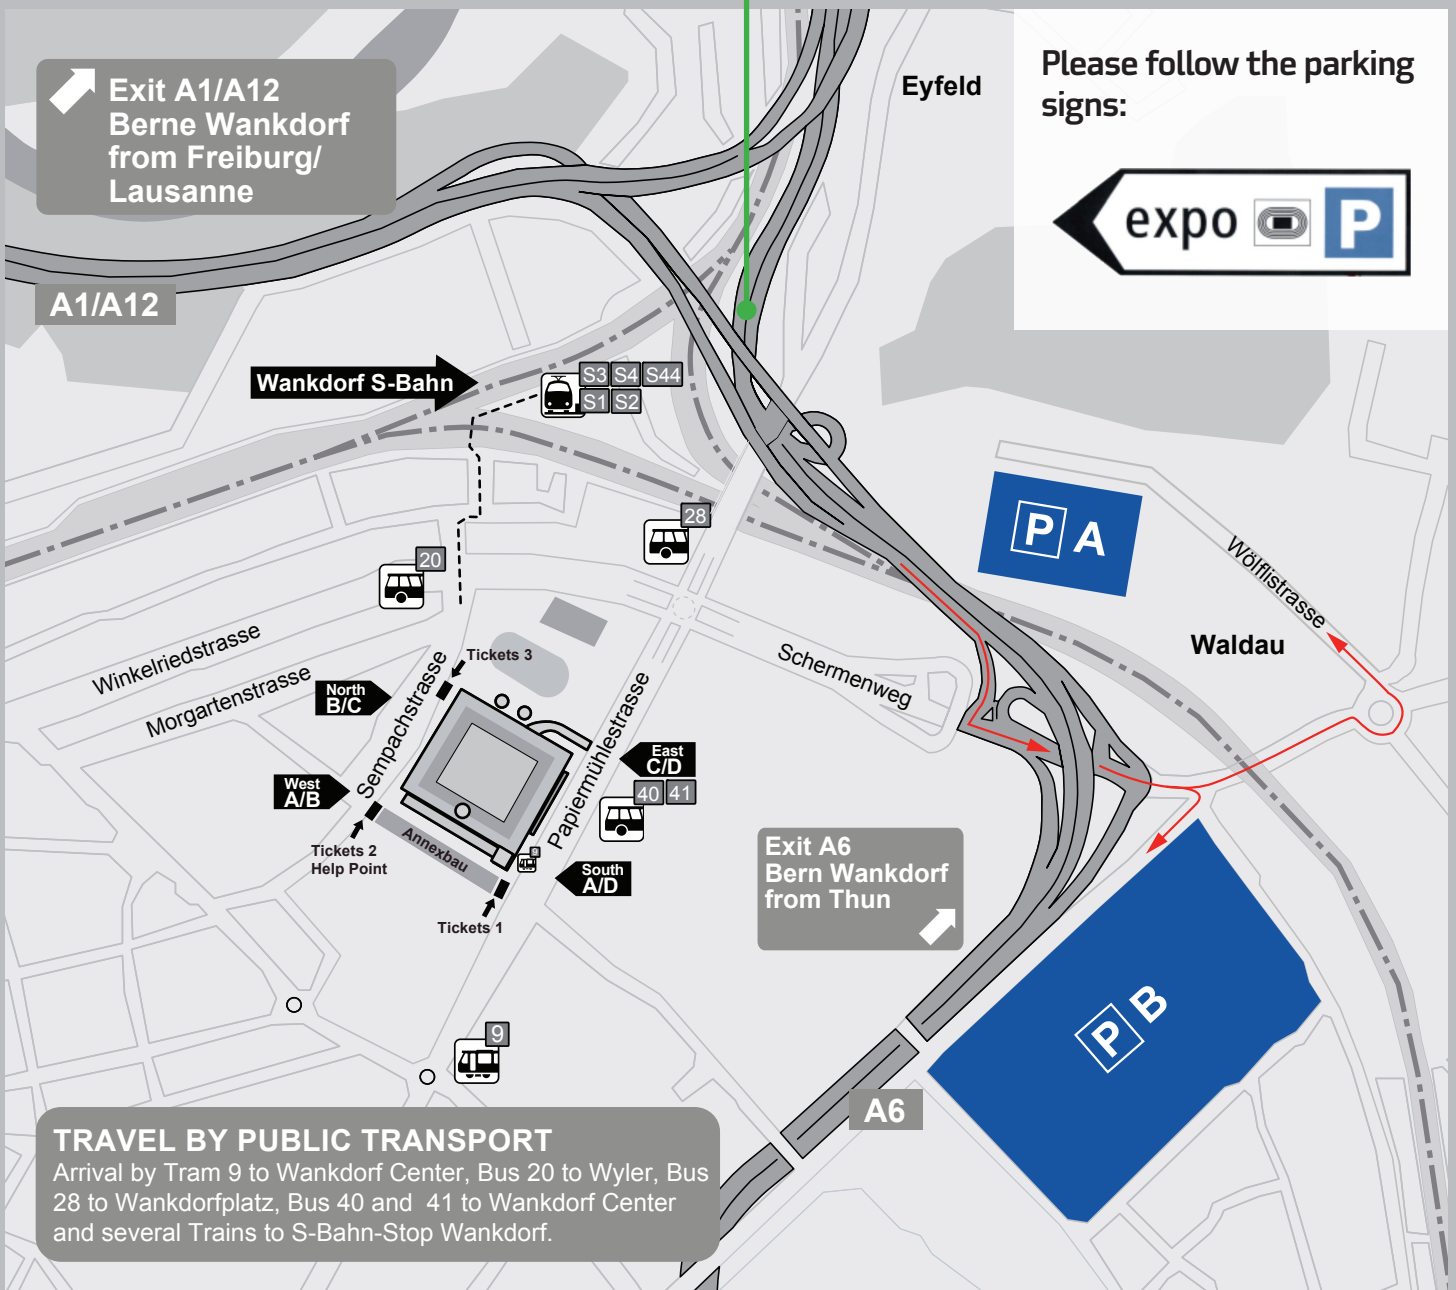

# ANFAHRTSPLAN KONZERTE

Aus der Richtung Zürich/Basel, Ausfahrt «**Bolligen/Ittigen/Ostermundigen**» nehmen und **NICHT** die Ausfahrt **Bern-Wankdorf**

↗ Ausfahrt A1/A12  
Bern Wankdorf  
von Freiburg/  
Lausanne

Bitte folgen Sie dieser  
Parkplatzbeschilderung:

A1/A12

Wankdorf S-Bahn

Eyfeld

Wölflistrasse

Waldau

Winkelriedstrasse

Morgartenstrasse

# PLAN D'ACCÈS CONCERTS

Direction Zürich/Basel, suivre la sortie «**Bolligen/Ittigen/Ostermundigen**» pas la sortie **Bern-Wankdorf**

Veillez suivre les signalisations:

# DIRECTIONS CONCERTS

Coming from Zürich/Basel, take the exit toward «**Bolligen/Ittigen/Ostermundigen**» and **NOT** the exit toward **Bern-Wankdorf**

The STADE DE SUISSE parking garage is reserved exclusively for VIP guest with the proper parking pass!