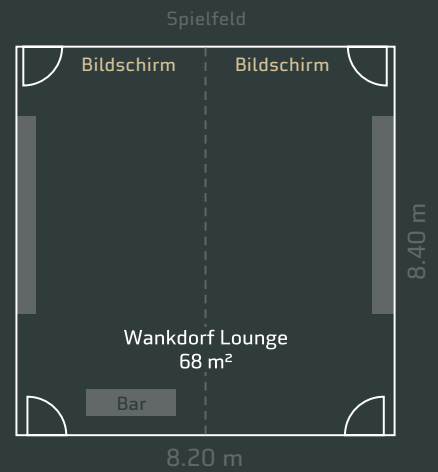

WANKDORF LOUNGE

Die Lounge im YB-Look besticht durch ihre grosszügige Raumgestaltung mit Hochtischen und Loungemöbeln. In der Wankdorf Lounge geniessen Sie und Ihre Gäste eine grandiose Aussicht ins Stadioninnere und haben die Möglichkeit auf dem Balkon während den Pausen den Kopf zu «lüften». Der Raum eignet sich hervorragend für Workshops, Meetings oder als Gruppenraum. Die Lounge ist ausgestattet mit einer Bar mit Kaffeemaschine sowie zwei Flatscreens mit Click-Share Anschluss.

Sind Sie an unserer multifunktionalen Eventarena interessiert?
Gerne beraten wir Sie persönlich: Tel. +41 31 344 88 20 | events@bscyb.ch | events.bscyb.ch

WANKDORF LOUNGE

Etage 4

	<p>Theater 30 Plätze</p>
	<p>Seminar 18 Plätze</p>
	<p>Blocktisch 14-24 Plätze 1 Blocktisch à 14 Plätze oder 2 Blocktische à je 12 Plätze</p>
	<p>U-Form 16 Plätze</p>
	<p>Bankett 24 Plätze</p>
	<p>Stehische 30 Plätze</p>