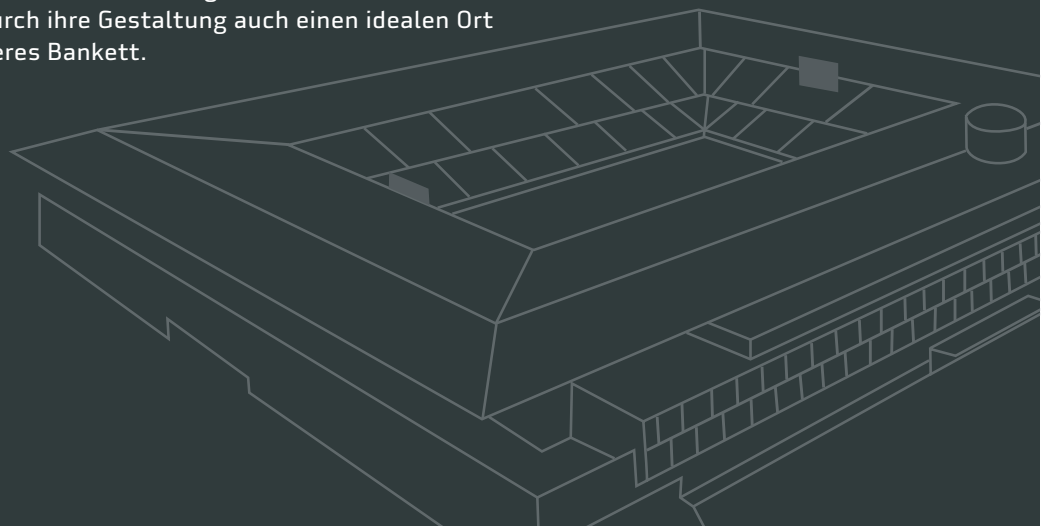

TERRAVIGNA LOUNGE

Die neue Lounge im Look der Terravigna AG besticht durch ihre moderne Raumgestaltung mit Hochtischen und Loungemöbeln. In der Terravigna Lounge genießen Sie und Ihre Gäste eine grandiose Aussicht ins Stadioninnere und haben die Möglichkeit auf dem Balkon während den Pausen den Kopf zu «lüften». Der Raum eignet sich hervorragend für Workshops oder Sitzungen bis 24 Personen. Die Lounge ist ausgestattet mit einer Bar mit Kaffeemaschine für die Pausen sowie einem Beamer und Leinwand. Weitere technische Hilfsmittel wie Flipcharts, Pinwände oder einen Flatscreen können ebenfalls dazu gemietet werden. Die Terravigna Lounge bietet durch ihre Gestaltung auch einen idealen Ort für ein Apéro oder ein kleineres Bankett.

TERRAVIGNA LOUNGE

Etage 4

	<p>Theater 30 Plätze</p>
	<p>Seminar 18 Plätze</p>
	<p>Blocktisch 14-24 Plätze 1 Blocktisch à 14 Plätze oder 2 Blocktische à je 12 Plätze</p>
	<p>U-Form 16 Plätze</p>
	<p>Bankett 24 Plätze</p>
	<p>Stehische 30 Plätze</p>