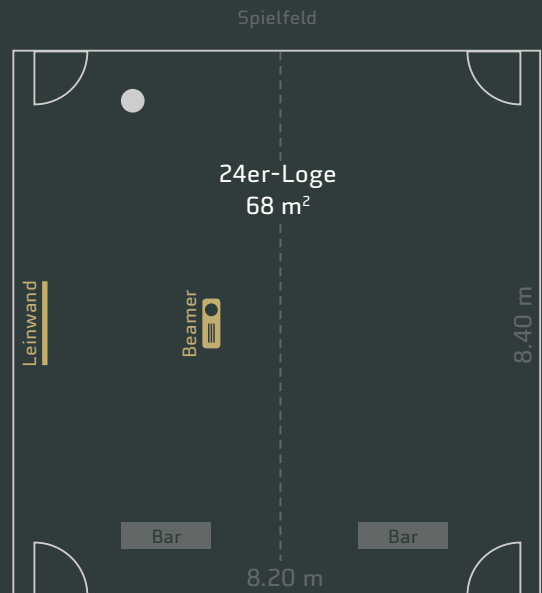

TERRAVIGNA LOUNGE

Die neue Lounge im Look der Terravigna AG besticht durch ihre moderne Raumgestaltung mit Hochtischen und Loungemöbeln. In der Terravigna Lounge genießen Sie und Ihre Gäste eine grandiose Aussicht ins Stadioninnere und haben die Möglichkeit auf dem Balkon während den Pausen den Kopf zu «lüften». Der Raum eignet sich hervorragend für Workshops oder Sitzungen bis 24 Personen. Die Lounge ist ausgestattet mit einer Bar mit Kaffeemaschine für die Pausen sowie einem Beamer und Leinwand. Weitere technische Hilfsmittel wie Flipcharts, Pinwände oder einen Flatscreen können ebenfalls dazu gemietet werden. Die Terravigna Lounge bietet durch ihre Gestaltung auch einen idealen Ort für ein Apéro oder ein kleineres Bankett.

TERRAVIGNA LOUNGE

Etage 4

	<p>Theater 30 Plätze</p>
	<p>Seminar 18 Plätze</p>
	<p>Blocktisch 14-24 Plätze 1 Blocktisch à 14 Plätze oder 2 Blocktische à je 12 Plätze</p>
	<p>U-Form 16 Plätze</p>
	<p>Bankett 24 Plätze</p>
	<p>Stehische 30 Plätze</p>