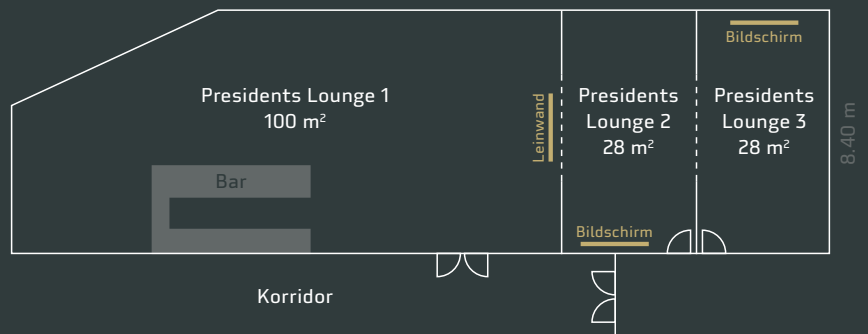

PRESIDENTS LOUNGE

Der aussergewöhnliche Grundriss sowie das exklusive Interieur machen die Presidents Lounge zu einem einzigartigen Raum. Die Lounge eignet sich für Anlässe wie Seminare, Workshops oder Bankette. Durch die Option, die Presidents Lounge an zwei Stellen zu unterteilen, ist eine Kombination von beispielsweise einem Meeting und einem Apéro möglich. Der multifunktionale Raum verfügt über eine grosse Fensterfront und hat viel Tageslicht und beste Sicht auf das Stadion. Die Lounge ist ausgestattet mit einer Bar mit Kaffeemaschine und bietet verschiedene Projektionsmöglichkeiten.

PRESIDENTS LOUNGE

Etage 4

	<p>Theater Presidents Lounge 1: 30 Plätze</p>
	<p>Blocktisch Presidents Lounge 1: 26 Plätze Presidents Lounge 2: 12 Plätze Presidents Lounge 3: 12 Plätze Presidents Lounge 2+3: 16 Plätze</p>
	<p>Bankett Presidents Lounge 1: 48 Plätze Presidents Lounge 2: 16 Plätze Presidents Lounge 3: 16 Plätze Presidents Lounge 1-3: 60 Plätze</p>
	<p>Stehische Presidents Lounge 1: 50 Plätze Presidents Lounge 1-3: 100 Plätze</p>