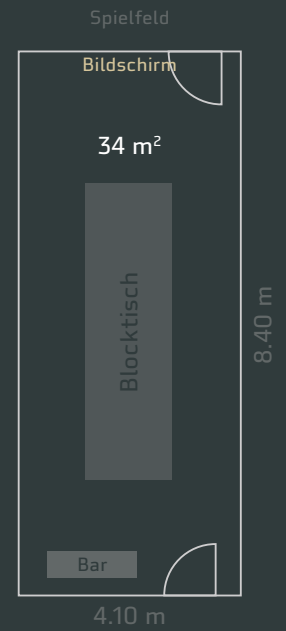

LONGNIES LOUNGE

Etage 4

Blocktisch
12 Plätze

Sind Sie an unserer multifunktionalen Eventarena interessiert?
Gerne beraten wir Sie persönlich: Tel. +41 31 344 88 20 | events@bscyb.ch | events.bscyb.ch