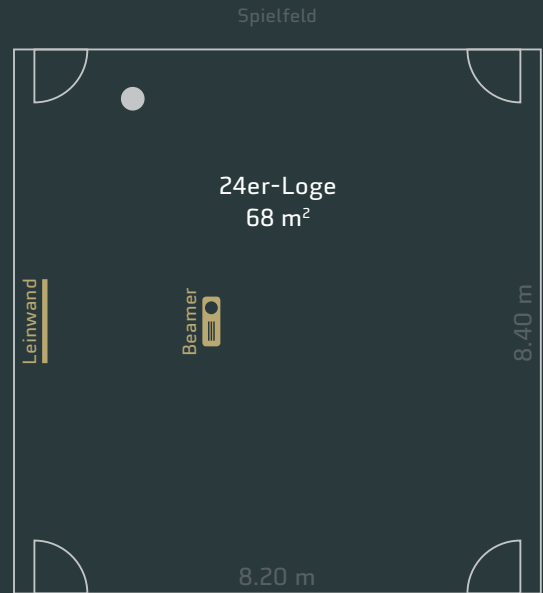

LOGEN

12-ER LOGE
24-ER LOGE

Die vier Logen mit bestem Blick auf den Stadionrasen eignen sich hervorragend für Geschäftsleitungssitzungen, Workshops oder Schulungen bis 24 Personen. Sowohl die Ausstattung mit Minibar und Kaffeemaschine als auch die exklusive Atmosphäre ermöglichen den Teilnehmern, ideale Resultate zu erzielen. Zum Mittagessen trifft man sich meist im Restaurant Eleven.

LOGEN

Etage 4

	Theater 24-er Logen: 30 Plätze
	Seminar 24-er Logen: 18 Plätze
	Blocktisch 12-er Logen: 12 Plätze 24-er Logen: 24 Plätze
	U-Form 24-er Logen: 16 Plätze
	Bankett 12-er Logen: 12 Plätze 24-er Logen: 24 Plätze
	Stehtische 24-er Logen: 30 Plätze