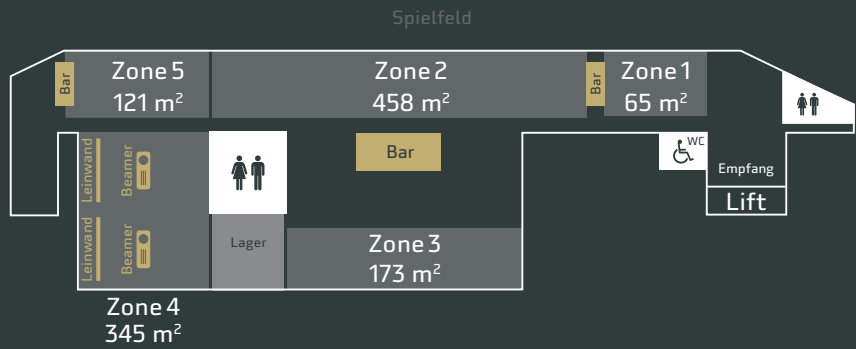

GSTAAD LOUNGE

Der Raum, welcher Kongress, Ausstellung und Verpflegung vereint, besticht durch seine multifunktionalen Nutzungsmöglichkeiten. Sei es für ein Bankett mit 900 Personen oder für einen Kongress mit 320 Teilnehmern, die über 1'900 m² Eventfläche auf einer Etage sind für jegliche Art von Grossanlässen geeignet. Die grosszügige Balkonfläche lädt in den Pausen zum Verweilen ein oder eignet sich ebenfalls hervorragend als Golf-Abschlagplattform.

GSTAAD LOUNGE

Etage 3
Fläche 1'900 m²

	<p>Theater Zone 4: 320 Plätze</p>
	<p>Seminar Zone 4: 120 Plätze</p>
	<p>U-Form Zone 4: 50 Plätze</p>
	<p>Bankett Zone 1: 60 Plätze Zone 2: 300 Plätze Zone 3: 200 Plätze Zone 4: 200 Plätze Zone 5: 60 Plätze</p>
	<p>Stehische Zone 1: 100 Plätze Zone 2: 320 Plätze Zone 3: 260 Plätze Zone 4: 250 Plätze Zone 5: 100 Plätze</p>